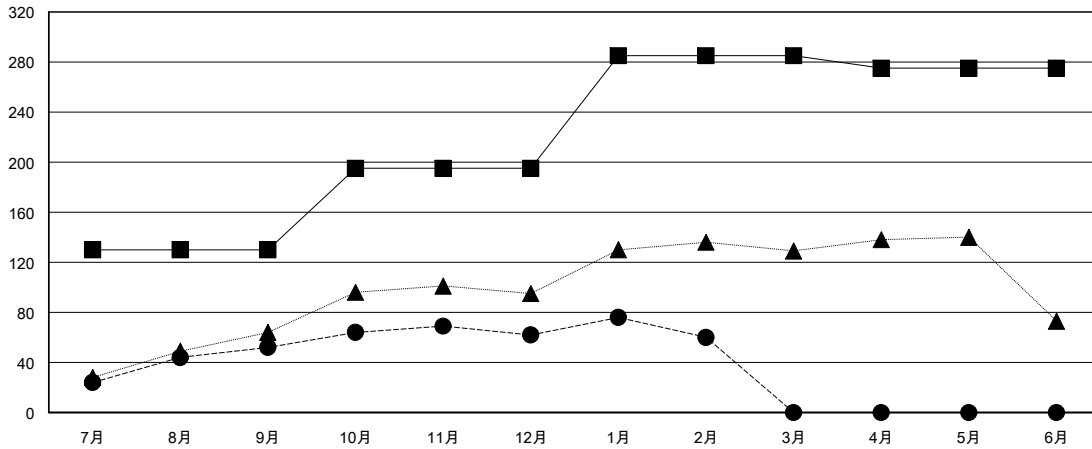

# MONTHLY MEMBERSHIP PROGRESS REPORT

District 332 D

Results as of: 2/28/2017

GMT: Masayuki Kaneko

地域 JAPAN

GMT会則地域

クラブ			
結果: 2016-2017			
四半期	新クラブ目標	新クラブ	解散クラブ
7月/8月/9月	0	0	0
10月/11月/12月	1	0	0
1月/2月/3月	0	0	0
4月/5月/6月	0	0	0

名			
結果: 2016-2017			
四半期	新会員 (再入会と転入を含めない) 純増目標	新会員 (再入会と転入を含めない) 実際	退会者 (転籍を含む) 実際
7月/8月/9月	130	83	31
10月/11月/12月	65	41	31
1月/2月/3月	90	27	29
4月/5月/6月	-10	0	0

新クラブ目標及び実績累計

会員目標及び実績累計

解散クラブ: 0	52 CLUBS OF 72 一名以上の新会員を登録	男女別
退会者		男性 1,954 (76.30%)
物故会員 23		女性 607 (23.70%)
クラブ解散 3	<a href="#">会員累計データを見るには、ここをクリック</a>	世帯主/家族会員合計 1,041
その他 65		国際会費半額の家族会員 559
合計 91		